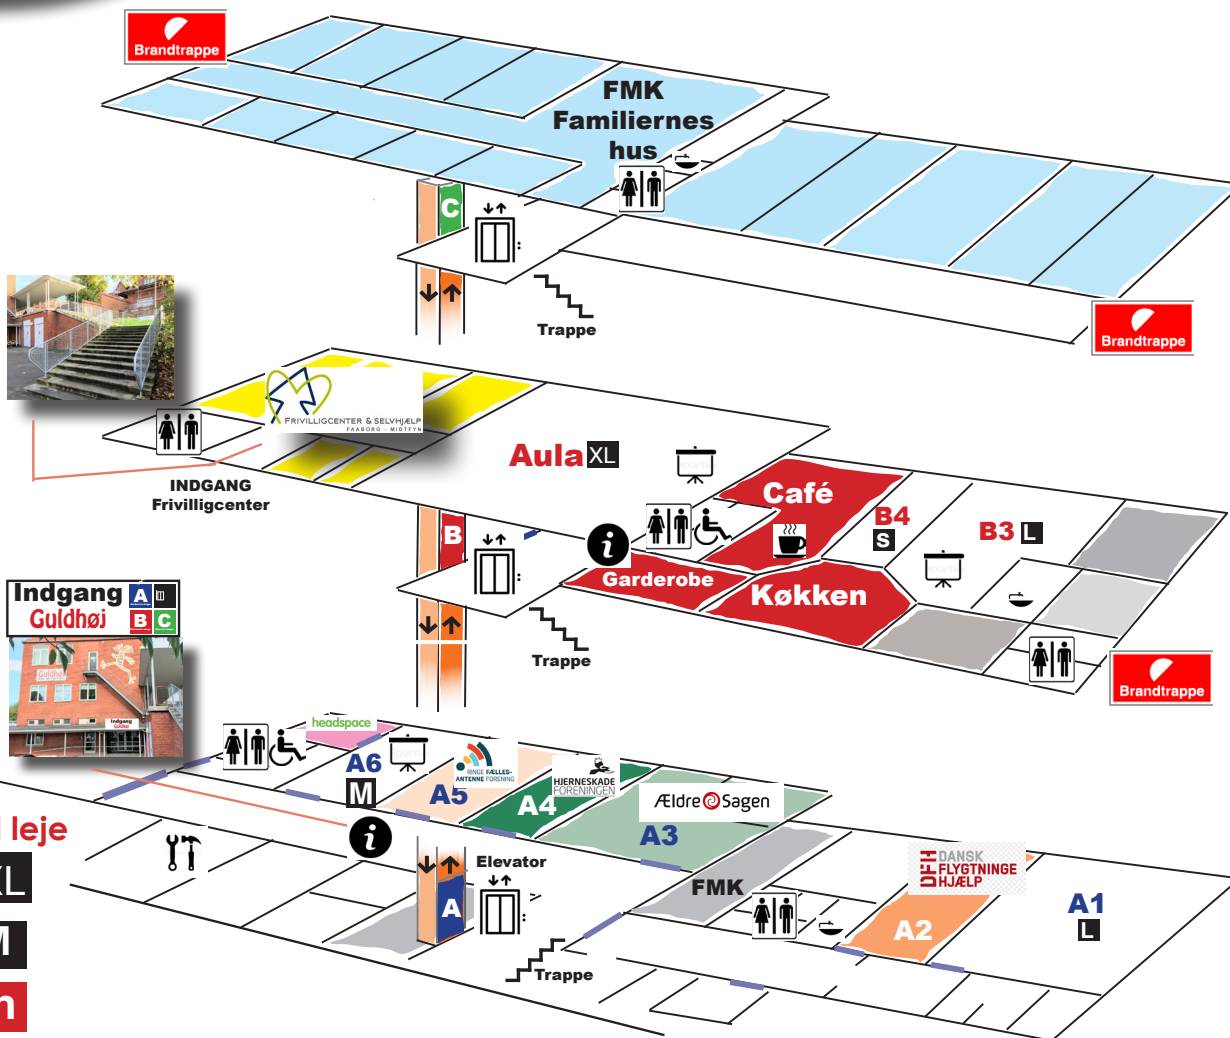

Info!

Velkommen til Foreningshuset Guldhøj...

November 2025

Lokaler til leje

Aula XL

Café M

Køkken

A1 L

A6 M

B3 L

B4 S

Faste lejere på Guldhøj

A3 Ældre@Sagen

A4 Hjerneskade Foreningen

A5 Ringe Fællesantenne forening

HeadSpace

A2 Dansk Flygtningehjælp

Frivillig Center

FMK Familiernes Hus

- Info skærm
- Elevator
- Café / Køkken
- Toilet
- Handicap Toilet
- Vaskerum
- Værksted
- Wi-Fi overalt i huset
- AV udstyr

S Lille lokale under 20 m²

M Mellem lokale 20-49 m²

L Stort lokale over 50 m²

XL Aula - lokale 124 m²

Guldhøj
Huset - med plads til alle
www.guldhøj.dk