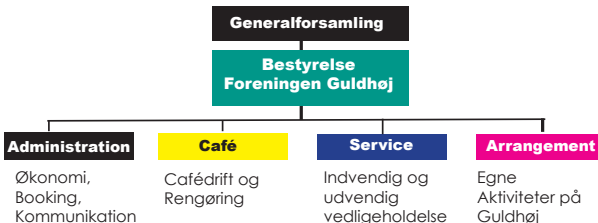

MobilePay 972420

Støttemedlem
for et
kalenderår
100,-

Guldhøj et aktivt foreningshus...

Foreningshuset Guldhøj...

Guldhøj er en forening stiftet i 2019, som holder til i en del af den tidligere Guldhøjskole. Lokalerne er stillet til rådighed af Faaborg Midtfn Kommune. Foreningen har indgået en brugeraftale med kommunen. Guldhøj betaler forbrugsafgifter og sørger for indvendig vedligeholdelse. Guldhøj er et hus i tre plan med 600 m² på hver etage, hvor der er mange faciliteter til rådighed såsom: Fine lokaler, en flot aula, et cafeområde med veletableret køkken og gode toiletfaciliteter...

Vi har fået en elevator i foråret 2023... I september 2025 har FMK etableret "Familiernes Hus" på øverste etage...

Guldhøj drives af frivillige...

Huset Guldhøj drives udelukkende af frivillige. Der er valgt en bestyrelse "Foreningen Guldhøj". Guldhøjs "aktive Støtter" tager sig selvstændigt af Guldhøjs daglige drift...