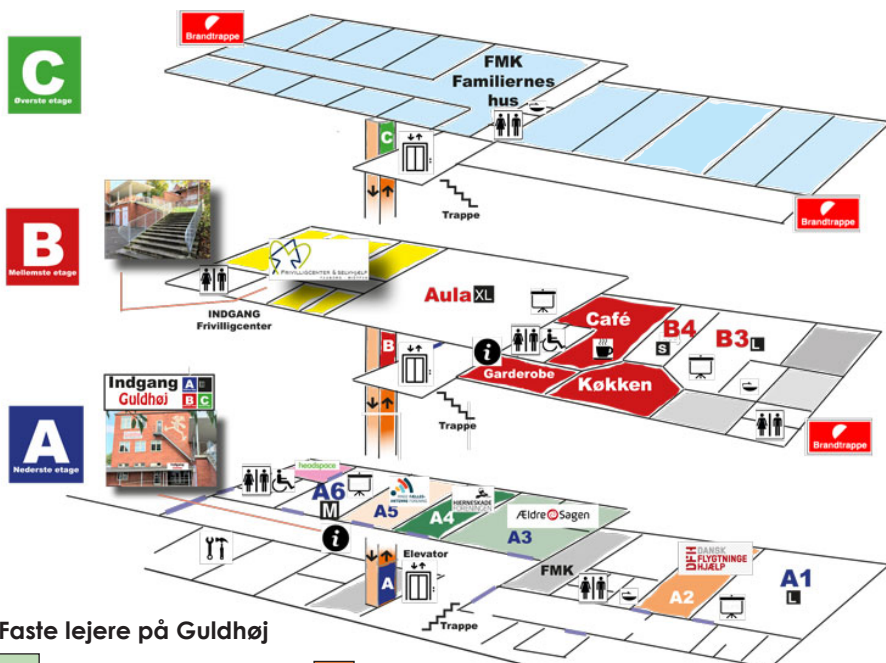

2025

I bestemmer selv, hvordan I vil bruge Guldhøj...

- Info skærm
- Elevator
- Café/ Køkken
- Toilet
- Handicap Toilet
- Vaskerum
- Værksted
- Vi-Fi - overalt i huset
- AV udstyr

- S** Lille lokale, under 20 m²
- M** Mellem lokale, 20 - 49 m²
- L** Stort lokale, over 50 m²
- XL** Aula, Lokale 124 m²