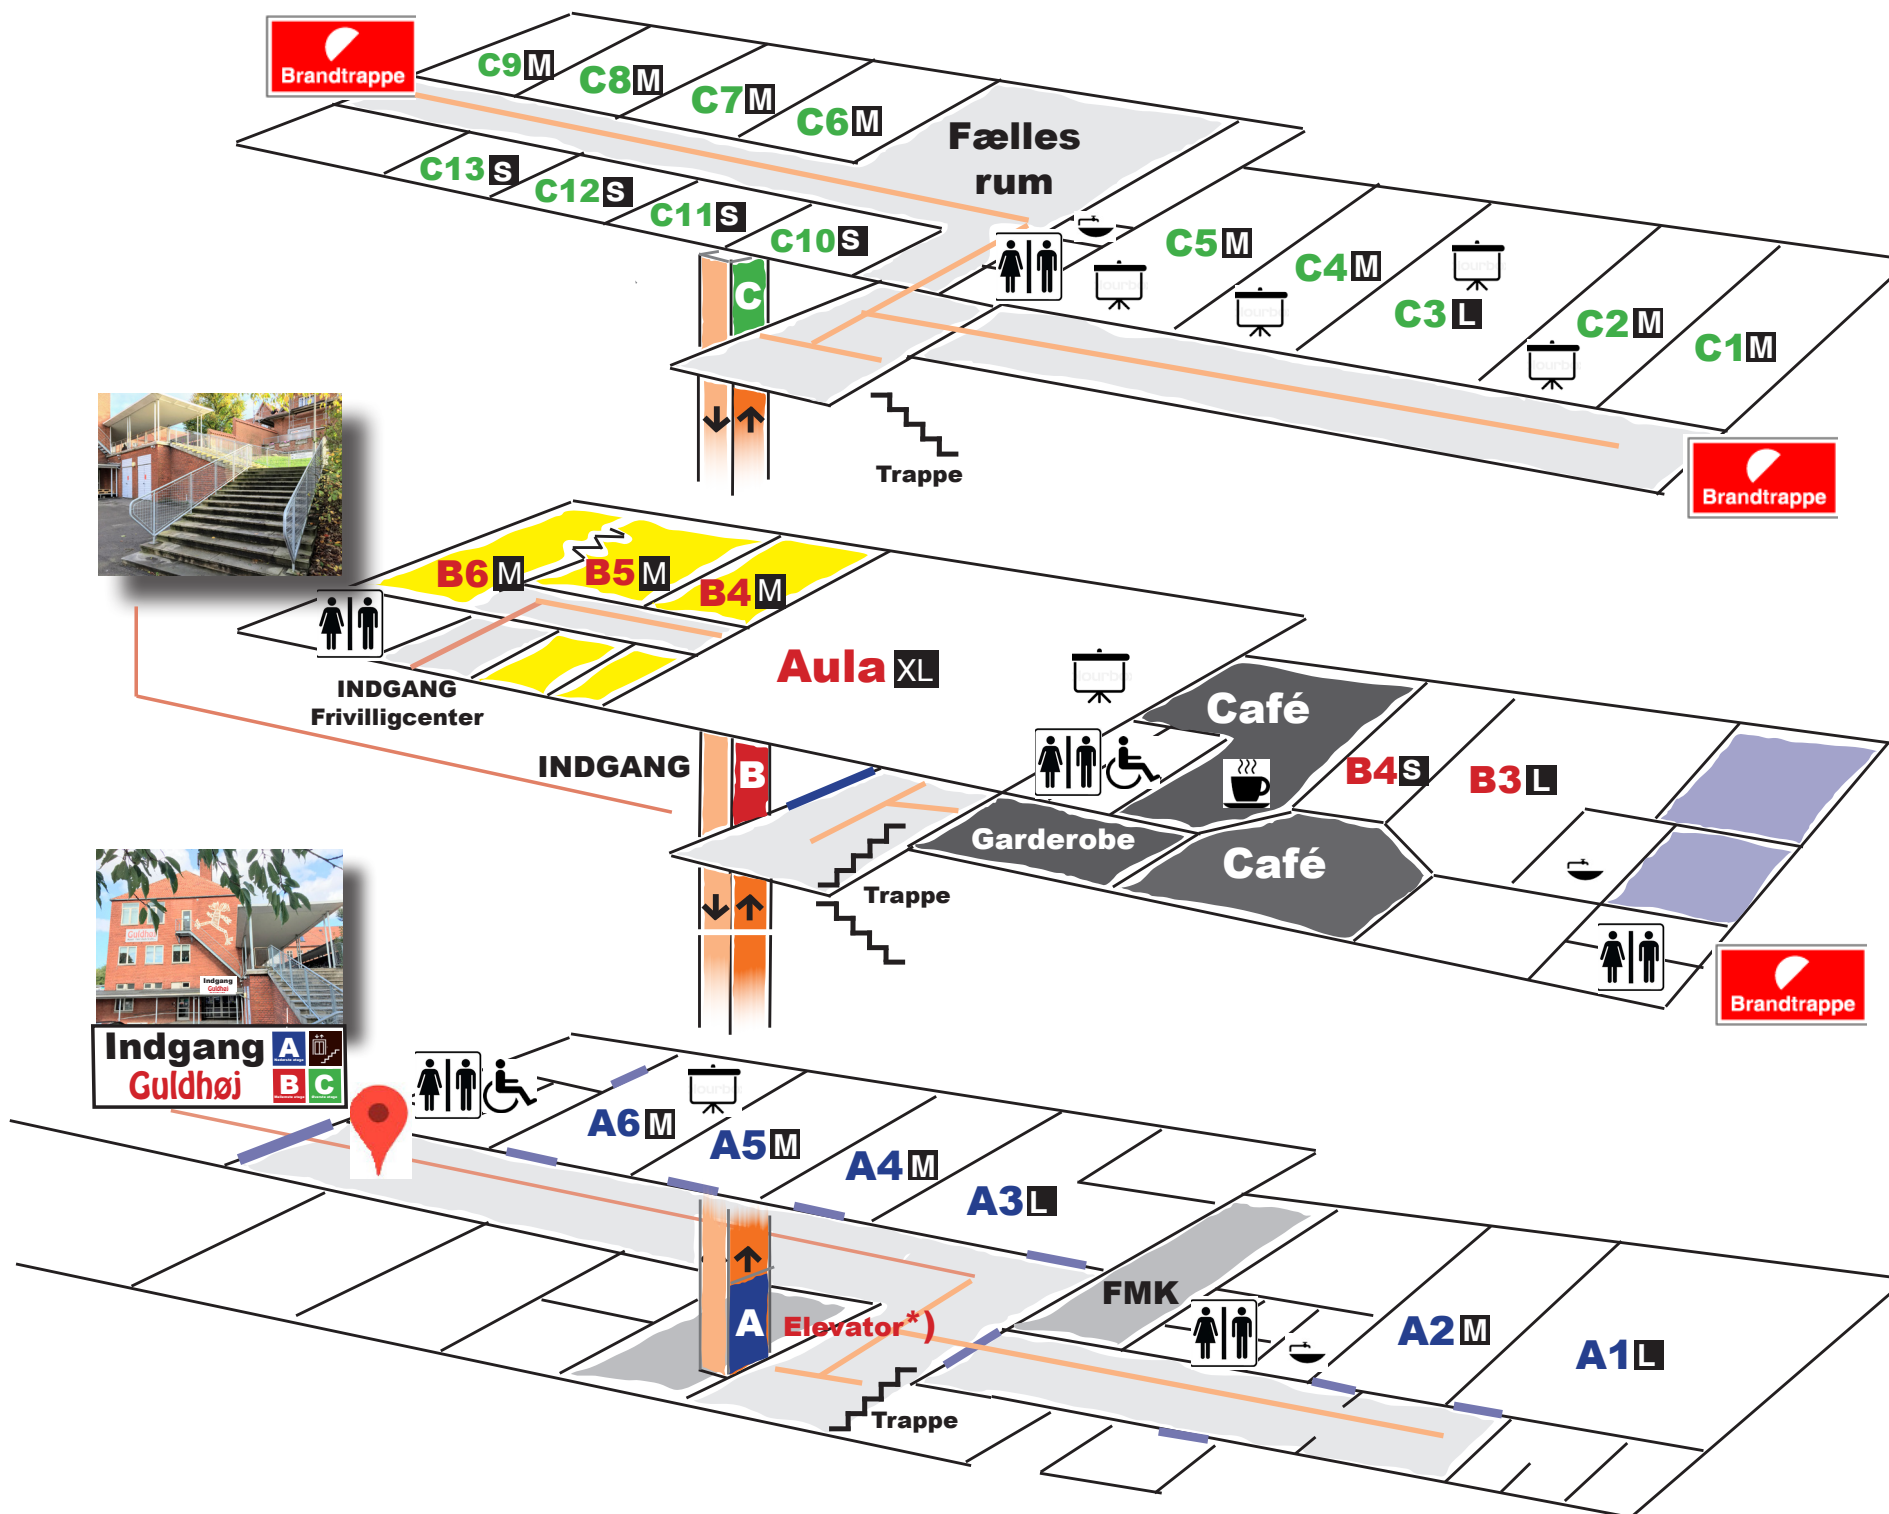

Info!

Velkommen til Foreningshuset Guldhøj...

- Her står vi! - Hovedindgang (A)

- Cafe
- Toilet
- Handicap Toilet
- Vaskerum
- Wi-Fi overalt i huset
- AV udstyr

- S** Lille lokale under 20 m²
- M** Mellem lokale 20-49 m²
- L** Stort lokale over 50 m²
- XL** Aula - lokale 124 m²

***) Obs! Elevator ...**
-Vi håber at den er klar inden udgangen af 2022...

Guldhøj

Huset - med plads til alle...

www.guldhøj.dk