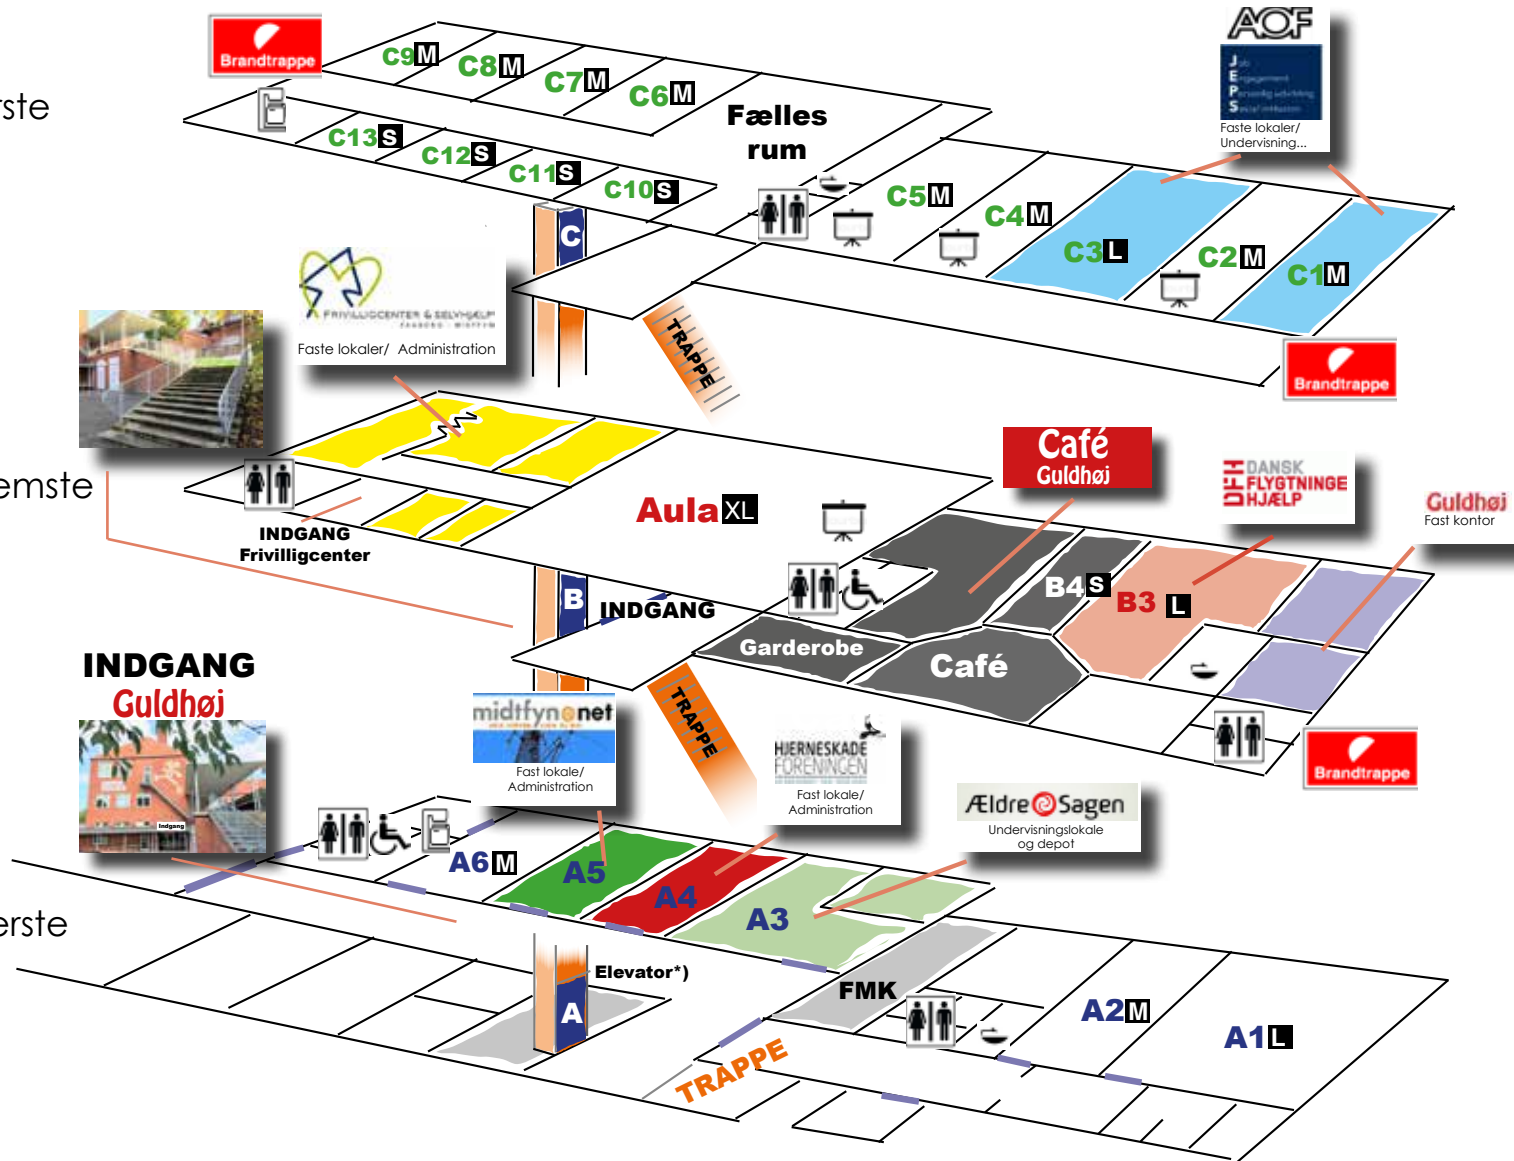

C
Øverste

Guldhøj

B
Mellemste

A
Nederste

*)
Ny etableret Elevator klar efterår 2021

■ Café området/ Åbent: man-tors.
kl. 9.00-12.00 / Timeudlejning
Resten af tiden

■ Frivilligcenter & Selvhjælp

■ ÆldreSagen

■ Hjernesgade Foreningen

■ Midtlyn Net/ Ringe Fællesantenne F.

■ JEPS / AOF

■ Dansk Flygtningehjælp

S Lille lokale under 20 m2

M Mellem lokale 20-49 m2

L Stort lokale over 50 m2

XL Aula - lokale 124 m2

☺ Toilet

☺ Handicap Toilet

☺ Vaskerum

☺ Køkken

📶 Wi-Fi overalt i huset

📺 AV udstyr